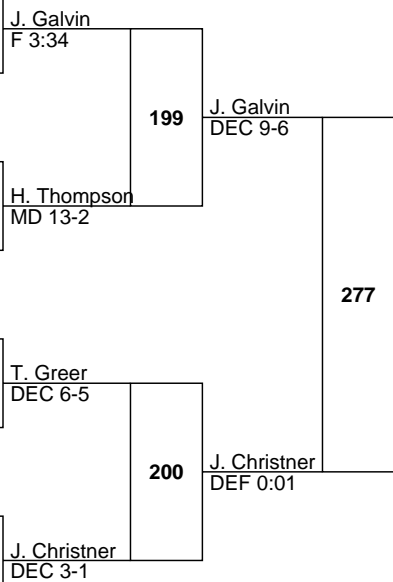

PIAA AA District X

AA

160

1-1 Joe Galvin 12 Iroquois 26-1

BYE	J. Galvin BYE	88

2-3 Austin Hesselgesser 12 Mercer 21-10

3-3 Evan Hamilton 10 Commodore Perry 18-8	A. Hesselgesser DEC 7-0	32

2-2 Hunter Thompson 11 Reynolds 23-11

1-4 Alex Barnett 11 Eisenhower 15-7	H. Thompson MD 15-5	33
BYE	J. Goodlin BYE	89

3-2 Jed Goodlin 10 Jamestown 12-11

2-1 Tyler Greer 11 Grove City 22-3	T. Greer BYE	90

3-4 Jacob Jones 9 Cambridge Springs 12-16

1-2 Brent Burbules 11 Fort LeBoeuf 23-9	B. Burbules F 1:33	34

1-3 Jason Bratt 11 Harbor Creek 28-9

2-4 Zeb Rubaker 10 West Middlesex 7-18	J. Bratt F 2:19	35

BYE

3-1 Joshua Christner 12 Greenville 31-3	J. Christner BYE	91

J. Galvin
-1st
DEC 3-1

BYE

L32 E. Hamilton	E. Hamilton BYE	J. Bratt TF 4:35	143

L33 A. Barnett	A. Barnett BYE	B. Burbules F 1:19	144

L34 J. Jones	J. Jones BYE	J. Goodlin TF 2:26	145

L35 Z. Rubaker	Z. Rubaker BYE	A. Hesselgesser DEC 9-5	146