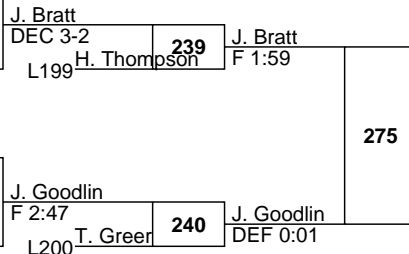

J. Bratt
-3rd
DEC 4-2

L239 H. Thompson	H. Thompson 5th DEF	276
L240 T. Greer	T. Greer DEF	240